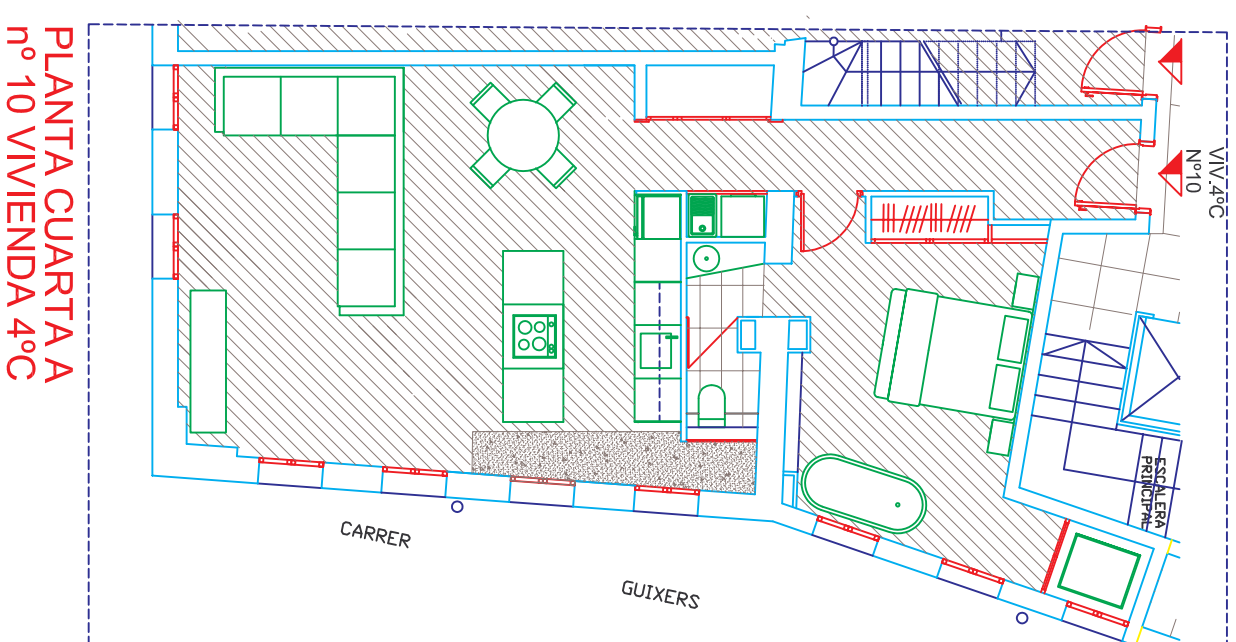

VIVIENDA 4ºC

10

PLANTA CUARTA A
nº 10 VIVIENDA 4ºC

IN-10-VIVIENDA-4ºC - Total Superficie construida: 83,36 m²
PLANTA A
Escala: 1:50
Auto: 2018