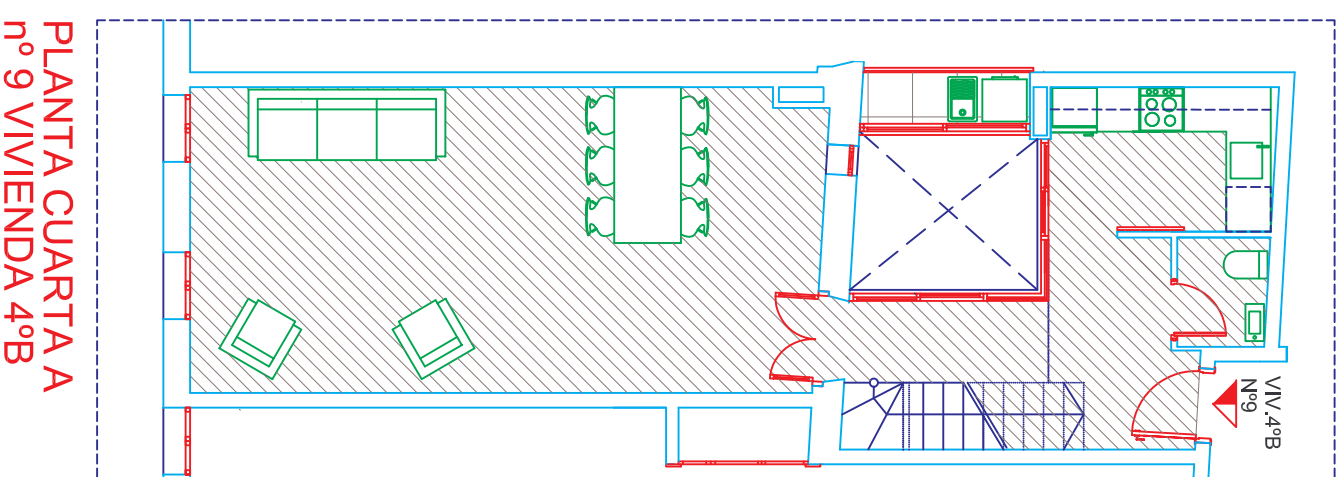

VIVIENDA 4ºB

6

PLANTA CUARTA A
nº 9 VIVIENDA 4ºB

PLANTA CUARTA B
nº 9 VIVIENDA 4ºB

Nº 9 - VIVIENDA 4ºB - Total superficie construida: 111,66 m ²	
PLANTA 4ºA	superficie construida 61,35 m ²
PLANTA 4ºB	superficie construida 49,28 m ²
TIERRAZCOTEJA	superficie construida 3,03 m ²