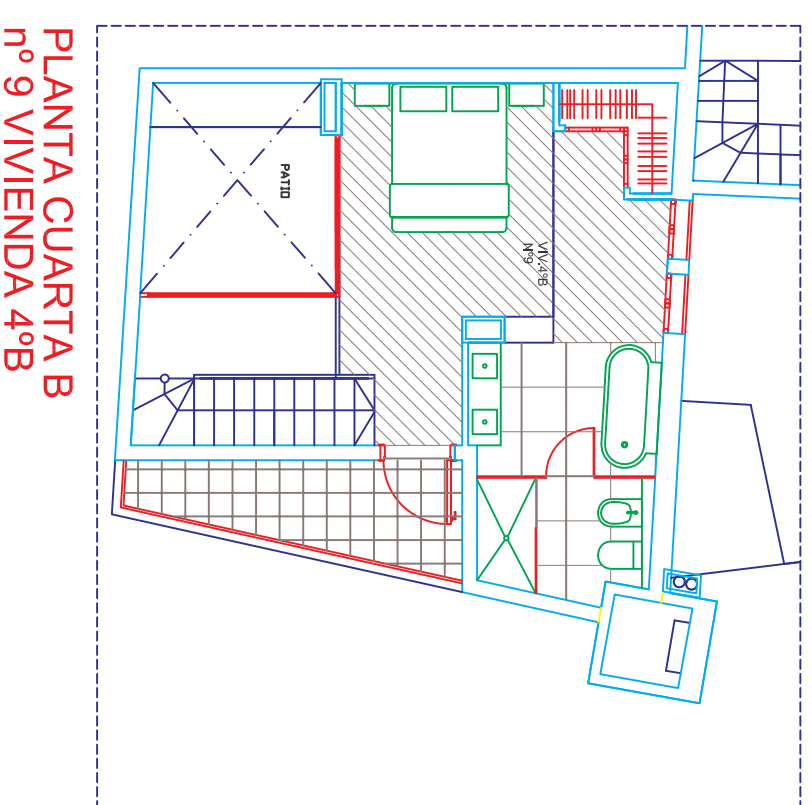

VIVIENDA 4ºB

6

PLANTA CUARTA A
nº 9 VIVIENDA 4ºB

PLANTA CUARTA B
nº 9 VIVIENDA 4ºB

Nº 9 - VIVIENDA 4ºB - Total superficie construida: 111,66 m ²	
PLANTA 4ºA	superficie construida 61,35 m ²
PLANTA 4ºB	superficie construida 49,28 m ²
TIERRAZCOTEJA	superficie construida 3,03 m ²