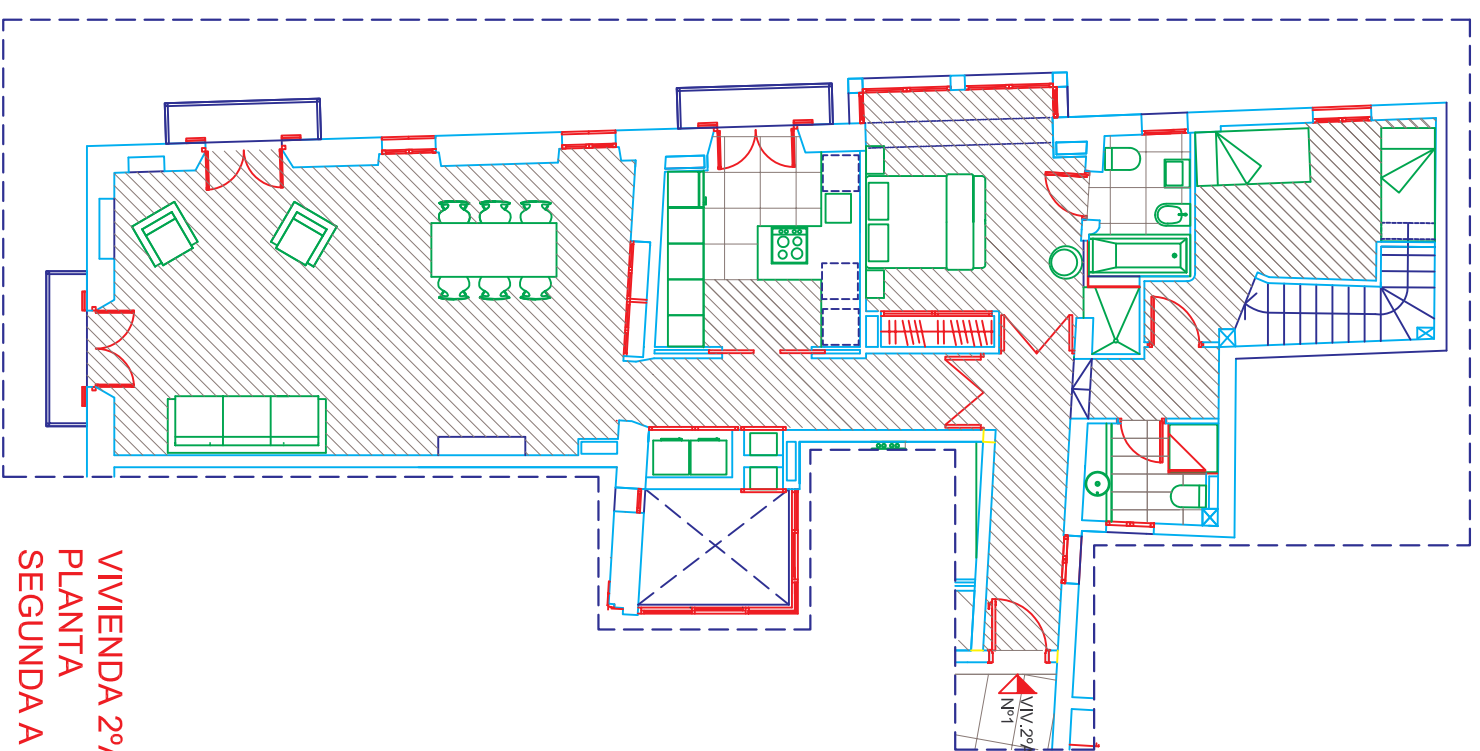

# VIVIENDA 2ºA

VIVIENDA 2ºA  
PLANTA  
PRIMERA

Nº. VIVIENDA 2ºA. Total superficie construida: 107,26 m <sup>2</sup>	
PLANTA 1ª	Superficie construida
PLANTA 2ª	Superficie construida
BALCONES	Superficie construida

VIVIENDA 2ºA  
PLANTA  
SEGUNDA A