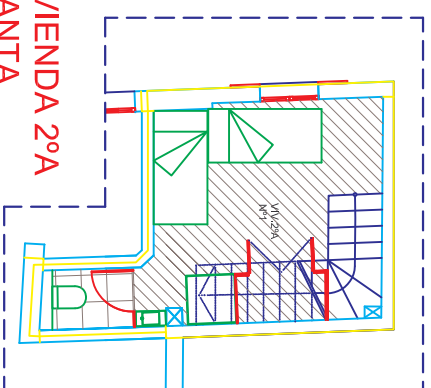

# VIVIENDA 2ºA

VIVIENDA 2ºA  
PLANTA  
PRIMERA

Nº. VIVIENDA 2ºA. Total superficie construida: 107,26 m <sup>2</sup>	
PLANTA 1ª	Superficie construida
PLANTA 2ª	Superficie construida
BALCONES	Superficie construida

VIVIENDA 2ºA  
PLANTA  
SEGUNDA A